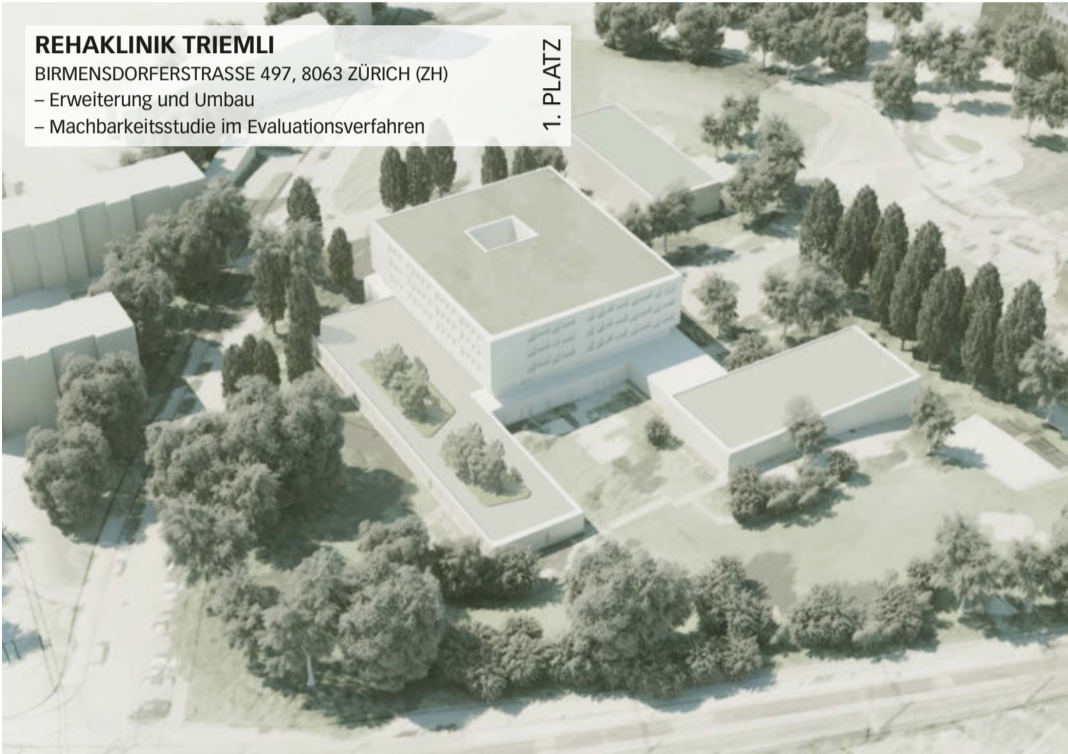

07

17

ARCHITEKTUR
UPDATE BASEL

IttenBrechtbühl

www.ittenbrechtbuehl.ch
basel@ittenbrechtbuehl.ch
+41 61 556 07 00

GROSSFORSCHUNGSANLAGE SWISSFEL

Paul Scherrer Institut PSI

- Architektur und Bauleitung
- Planung und Realisation
- IttenBrechtbühl gewinnt den Arc Award 2016 BIM Innovation and Performance

REHAKLINIK TRIEMLI

BIRMENSCHWANDSTRASSE 497, 8063 ZÜRICH (ZH)

- Erweiterung und Umbau
- Machbarkeitsstudie im Evaluationsverfahren

1. PLATZ

WORKLIFE, BASEL

PETER MERIAN-STRASSE 84, 4052 BASEL (BS)

- Mieterausbau Sanierung
- Generalplanerauftrag nach GP-Submission

INNOVATIONSPARK BIEL

MARCELIN-CHIPOT-STRASSE, BIEL (BE)

- Neubau
- Projektwettbewerb

Weitere Wettbewerbe / Projekte

- ELSÄSSERSTRASSE, Arealentwicklung, Basel (BS)
- KILCHGRUNDSTRASSE, Neubau, Riehen (BS)
- HEGENHEIMERSTRASSE, Neubau, Basel (BS)
- SCHULHAUS CHAPF-DOHLENZELG, Studienauftrag Windisch (AG)