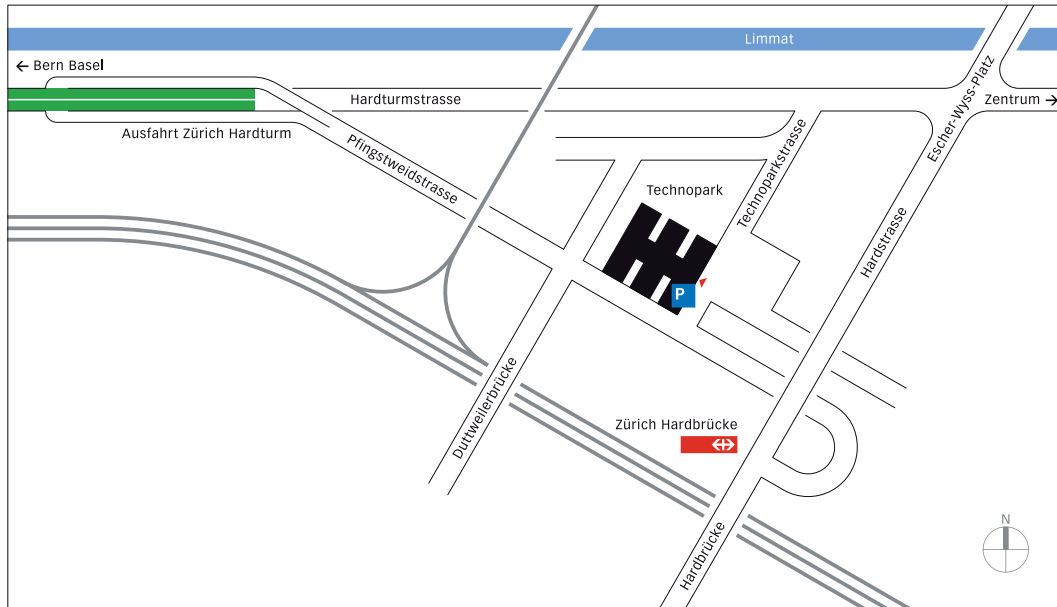

Zufahrtsplan Standort Zürich

Itten+Brechtbühl AG

Technoparkstrasse 1
CH 8005 Zürich
T +41 44 445 17 70
F +41 44 445 17 75

www.ittenbrechtbuehl.ch

Fahrzeug

Von Basel und Bern: Autobahnausfahrt Hardturm, auf der Pfingstweidstrasse bis zur Einfahrt Technopark.

Öffentlicher Verkehr

Ab Hauptbahnhof Zürich: S-Bahn-Linien S3/S5/S7/S9/S12/S16 bis Station Hardbrücke.