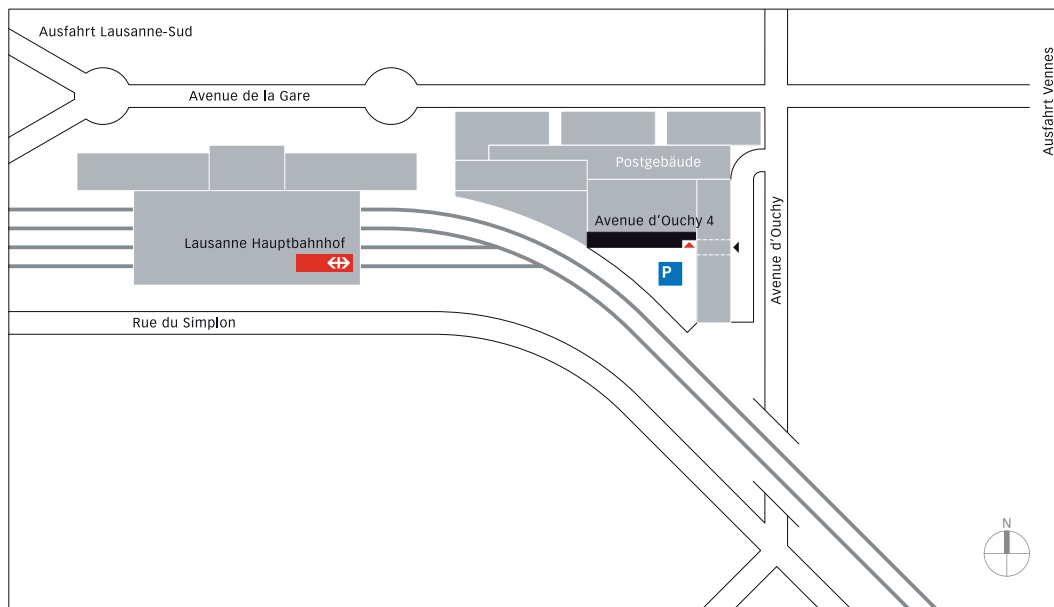

## Zufahrtsplan Standort Lausanne

Itten+Brechtbühl SA

Avenue d'Ouchy 4  
CH 1006 Lausanne  
T +41 21 560 24 11  
F +41 21 560 24 12

[www.ittenbrechtbuehl.ch](http://www.ittenbrechtbuehl.ch)

### Fahrzeug

Autobahnausfahrt Lausanne-Sud, Richtung Centre/Gare.

### Zu Fuss

Ab Bahnhof Lausanne: ca. 10 Minuten:

Beim Ausgang nach rechts die rue de la gare hinauf gehen, rechts abbiegen, am Postgebäude vorbei gehen. Das Büro befindet sich direkt beim Parkplatz.