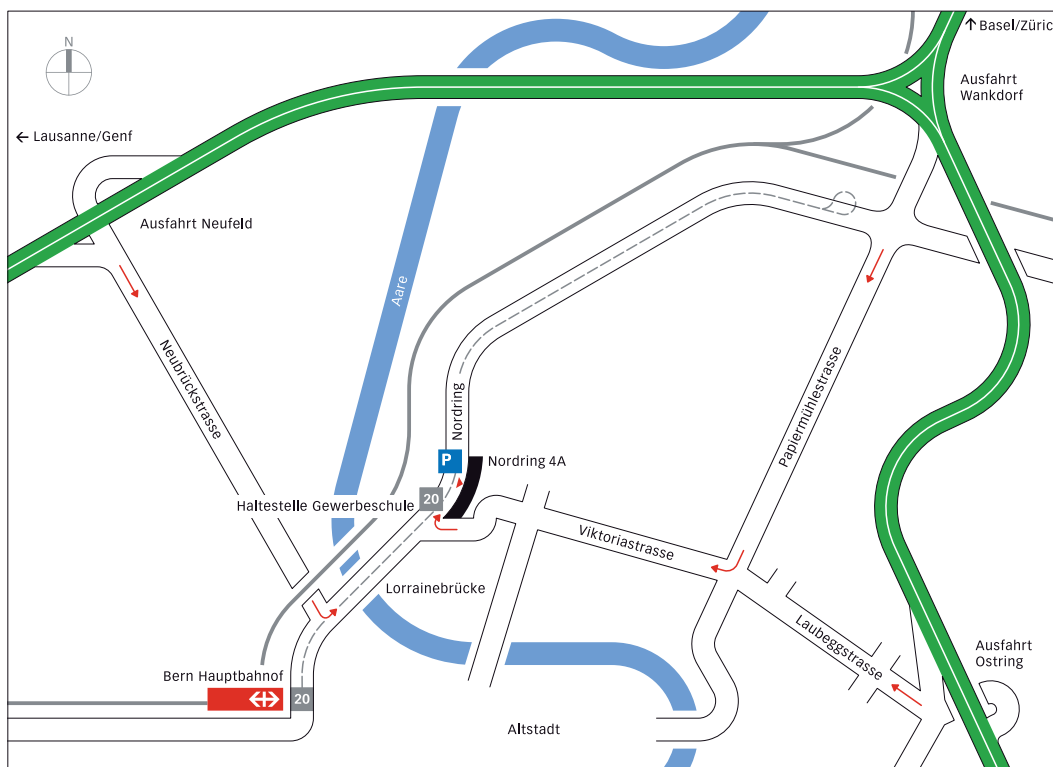

Zufahrtsplan Standort Bern

Itten+Brechbühl AG

Nordring 4A
Postfach 608
CH 3000 Bern 25
T +41 31 340 81 11
F +41 31 340 81 12

www.ittenbrechbuehl.ch

Fahrzeug

- 1 Autobahnausfahrt Neufeld: Richtung Neufeld, Neubrücke, bei Bollwerk links abbiegen Richtung Lorrainebrücke, geradeaus in Nordring.
- 2 Autobahnausfahrt Ostring: Freudenbergplatz, Laubeggstrasse, Viktoriastrasse, links halten über Greyerzstrasse in Viktoriarain, rechts abbiegen in Nordring.
- 3 Autobahnausfahrt Wankdorf: Richtung BEAexpo, Papiermühlestrasse, rechts abbiegen in Viktoriastrasse, links halten über Greyerzstrasse in Viktoriarain, rechts abbiegen in Nordring.

Öffentlicher Verkehr

Ab Hauptbahnhof Bern: Buslinie 20 in Richtung Wyler bis Haltestelle Gewerbeschule.