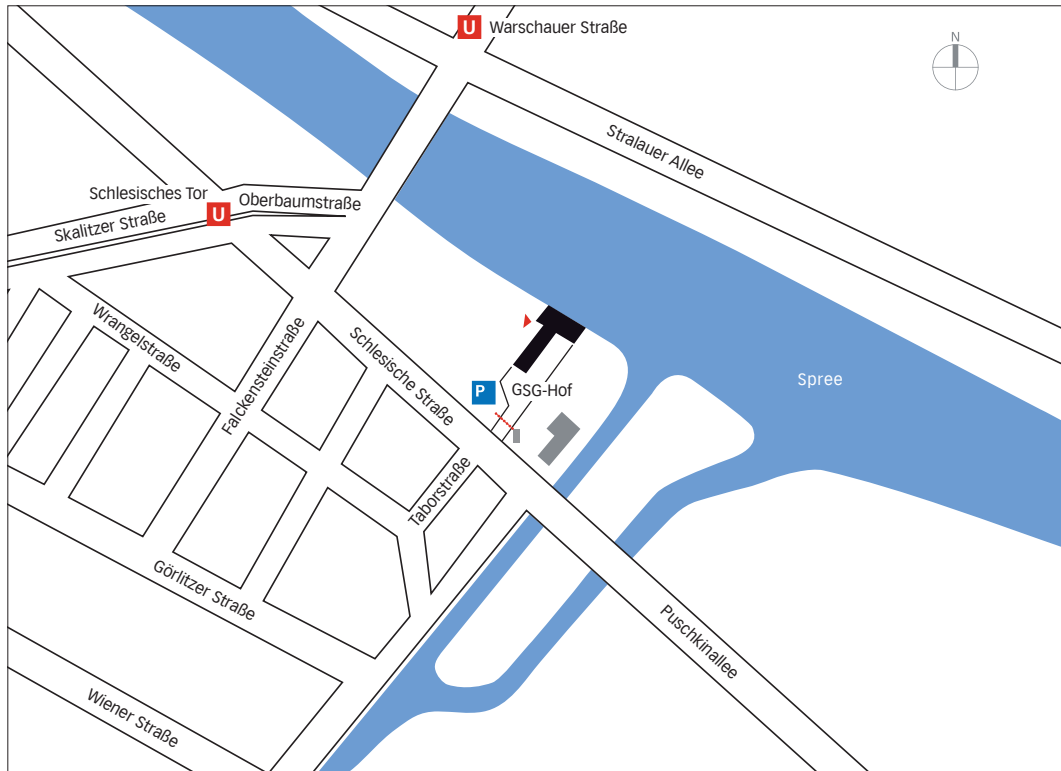

# IttenBrechtbühl

## Zufahrtsplan Standort Berlin

Itten+Brechtbühl AG

Schlesische Straße 27  
DE 10997 Berlin  
T +49 30 6175937  
F +49 30 69504420

[www.ittenbrechtbuehl.ch](http://www.ittenbrechtbuehl.ch)

### Fahrzeug

Zum Parkplatz Schranke durchfahren

### Öffentlicher Verkehr

Nähe U-Bahnhof Schlesisches Tor (U1)