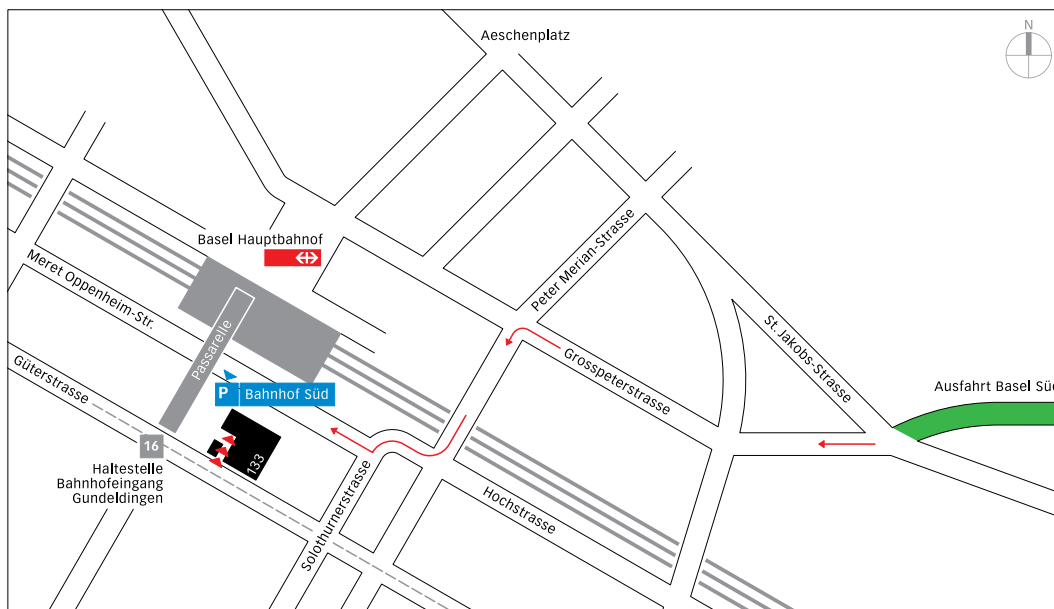

# IttenBrechbühl

## Zufahrtsplan Standort Basel

Itten+Brechbühl AG

Güterstrasse 133  
Postfach 3312  
CH 4002 Basel  
T +41 61 556 07 00  
F +41 61 556 07 01

[www.ittenbrechbuehl.ch](http://www.ittenbrechbuehl.ch)

### Fahrzeug

Autobahnausfahrt Basel Süd: Richtung Zoo, links in die Peter Merian-Strasse abbiegen, nach der Brücke zweimal rechts in die Meret Oppenheim-Strasse abbiegen, geradeaus bis zur Einfahrt Parkhaus Bahnhof Süd (Coop). Beim Parkhaus-Ausgang Güterstrasse links bis zum Hauseingang 133, dort durch die Passage; der Eingang befindet sich im Hinterhaus.

### Öffentlicher Verkehr

Ab Hauptbahnhof Basel: zu Fuss über die Passerelle Richtung Gundeldingen-Quartier. Nach der Passerelle links bis zum Hauseingang 133, dort durch die Passage; der Eingang befindet sich im Hinterhaus.