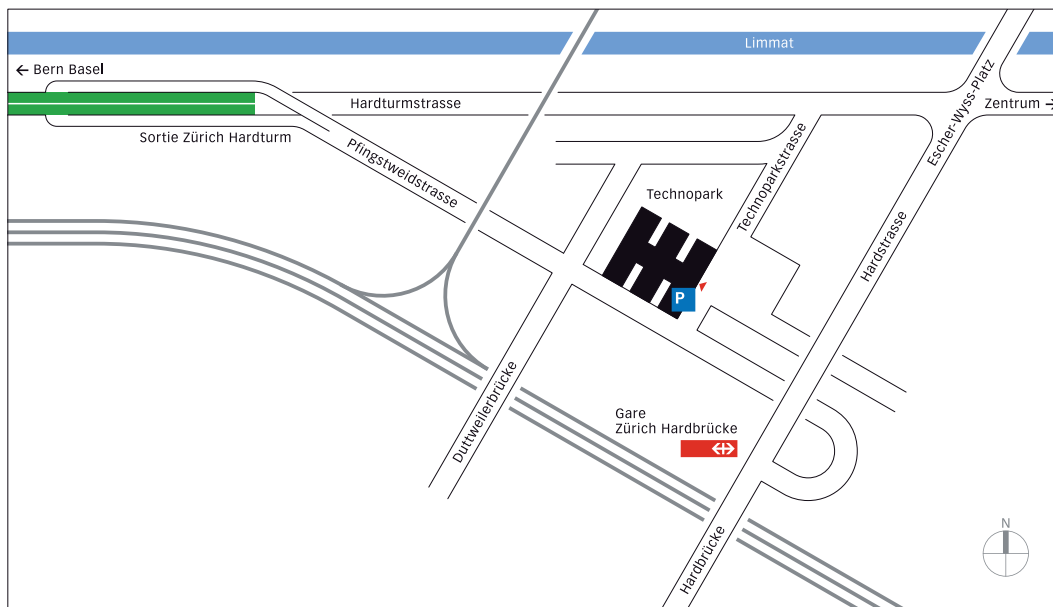

Plan d'accès bureau Zurich

Itten+Brechtbühl AG

Technoparkstrasse 1
CH 8005 Zürich
T +41 44 445 17 70
F +41 44 445 17 75

www.ittenbrechtbuehl.ch

Voiture

De Bâle et Bern: Sortie Hardturm, prendre la Pfingstweidstrasse jusqu'à l'entrée Technopark.

Transports publics

Depuis la gare de Zurich: Lignes S-Bahn S3/S5/S7/S9/S12 /S16 jusqu'à la station Hardbrücke.