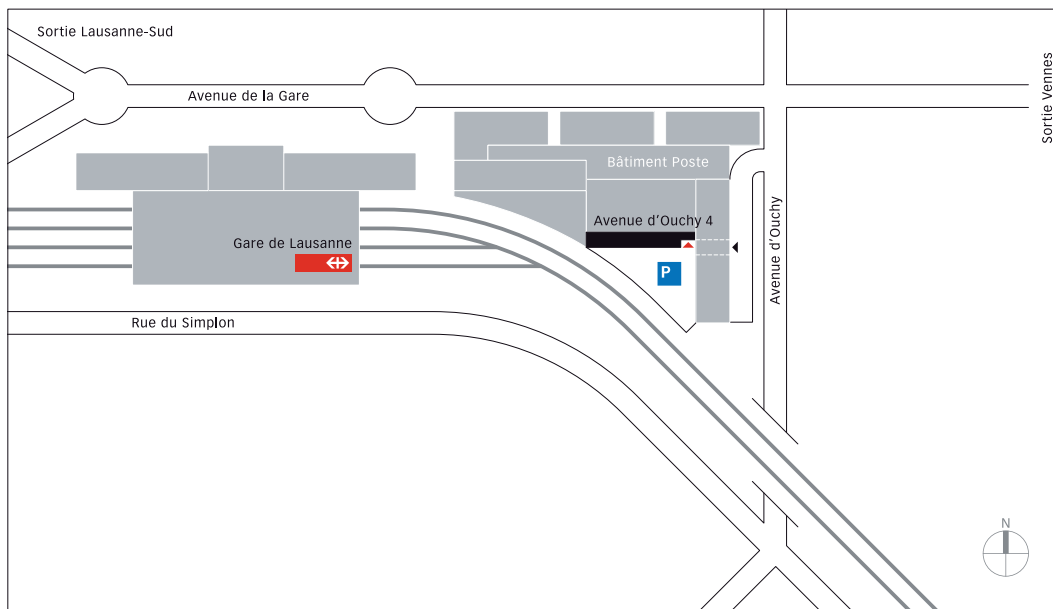

Plan d'accès bureau Lausanne

Itten+Brechtbühl SA

Avenue d'Ouchy 4
CH 1006 Lausanne
T +41 21 560 24 11
F +41 21 560 24 12

www.ittenbrechtbuehl.ch

Voiture

Sortie d'autoroute Lausanne-Sud, direction centre / gare.

A Pieds

Environ 10 minutes:

Depuis la gare, tournez à droite en sortant, montez la rue de la gare, tournez à droite, passez devant le bâtiment de la poste. Le bureau se trouve sur le parking.