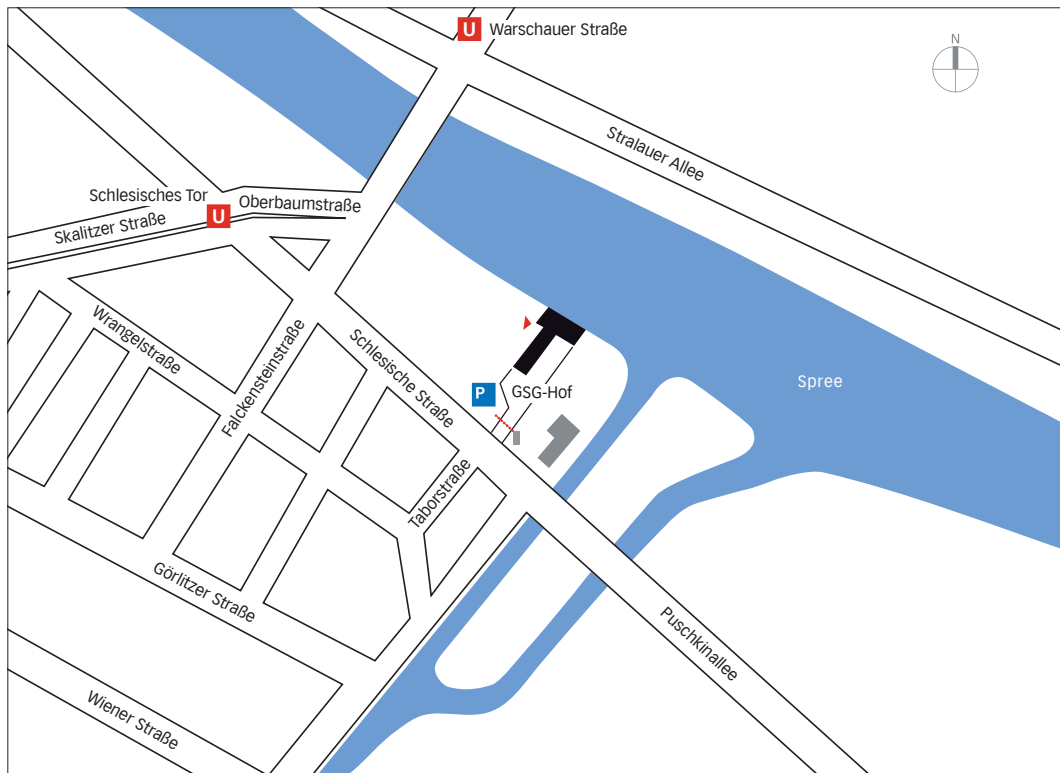

IttenBrechtbühl

Plan d'accès bureau Berlin

Itten+Brechtbühl AG

Schlesische Straße 27
DE 10997 Berlin
T +49 30 6175937
F +49 30 69504420

www.ittenbrechtbuehl.ch

Voiture

Passer la barrière pour arriver au parking.

Transports publics

A proximité de la gare Schlesisches Tor (U1)